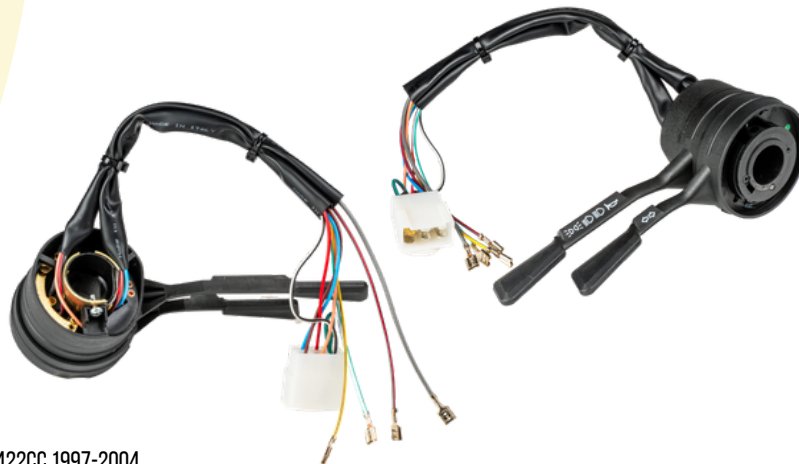

CODICE PIAGGIO

261683

APPLICAZIONE - APPLICATION

APE CAR

DEVIOGUIDASGANCIO STEERING COLUMN SWITCH

CODICE GRABOR

581341

CODICE PIAGGIO

INTERRUTTORE STOP STOP SWITCH

CODICE GRABOR

55316

CODICE PIAGGIO

055316

APPLICAZIONE - APPLICATION

VESPA 125
 VESPA 125 SUPER - VNC1T
 VESPA 150
 VESPA 150 SUPER - VBC1T
 VESPA 125/GT/GTR/TS
 VESPA 150 SPRINT
 VESPA 150 SPRINT VELOCE
 VESPA 180 - 200 RALLY