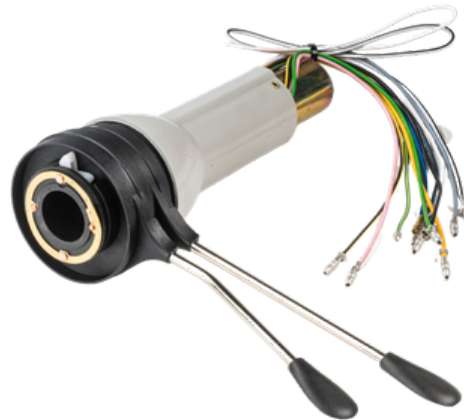

DEVIOGUIDASGANCIO FIAT 600 BACCHETTE CROMATE FIAT 600 CHROMED STEERING COLUMN

CODICE GRABOR

10307CG

CODICE PIAGGIO

//

APPLICAZIONE - APPLICATION

DEVIOGUIDASGANCIO FIAT 600
BACCHETTE CROMATE CANOTTO GRIGIO
FIAT 600 GREY STEERING COLUMN
CHROMED RODS

DISEGNO - DRAW

//

CODICE GRABOR

10307CN

CODICE PIAGGIO

//

APPLICAZIONE - APPLICATION

DEVIOGUIDASGANCIO FIAT 600
BACCHETTE CROMATE CANOTTO NERO
FIAT 600 BLACK STEERING COLUMN
CHROMED RODS

DISEGNO - DRAW

4163782

DEVIOGUIDASGANCIO FIAT 600 BACCHETTE PLASTICA FIAT 600 PLASTIC STEERING COLUMN

CODICE GRABOR

10307PG

CODICE PIAGGIO

//

APPLICAZIONE - APPLICATION

DEVIOGUIDASGANCIO FIAT 600 VERSIONE D
BACCHETTE IN PLASTICA CANOTTO GRIGIO
FIAT 600 D VERSION GREY
STEERING COLUMN PLASTIC RODS

DISEGNO - DRAW

//