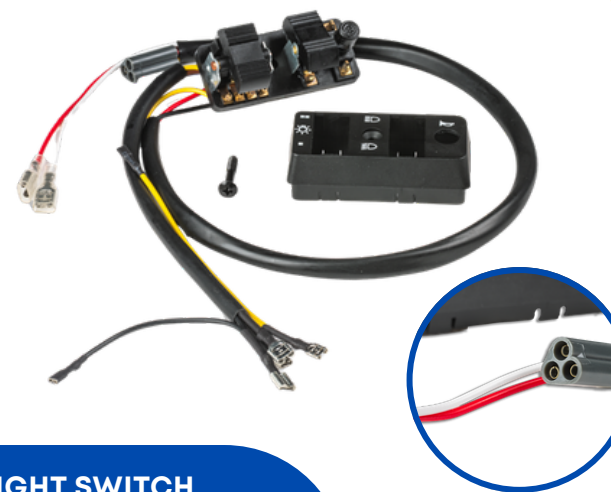

CODICE PIAGGIO

215871

APPLICAZIONE - APPLICATION

VESPA PK 125
 VESPA PK 80 - 100 S DAL 1982
 VESPA PK 50 (CH) DAL 1982

COMMUTATORE LUCI - LIGHT SWITCH
 ARTICOLI ORIGINALI E MADE IN ITALY

COMMUTATORE LUCI LIGHTSWITCH