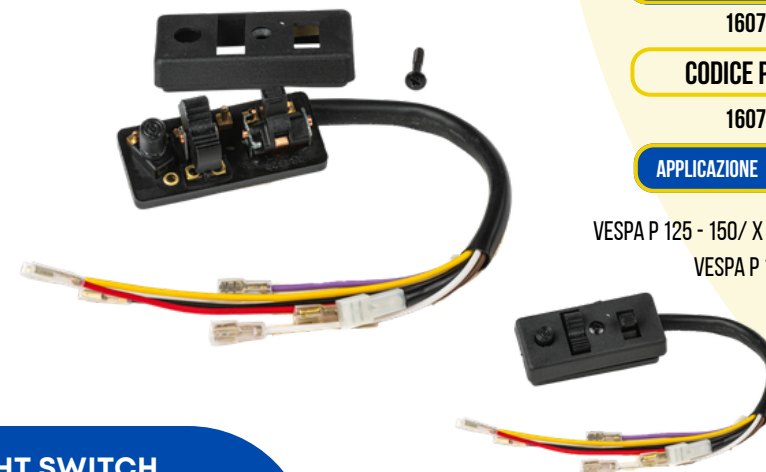

VESPA PX PE
VESPA P200E - P125E - P125X - P150X
VESPA PX PE ARCOBALENO

COMMUTATORE LUCI LIGHT SWITCH

CODICE GRABOR

149185

CODICE PIAGGIO

149185

APPLICAZIONE - APPLICATION

VESPA P 80 - 125 - 150 X
VESPA P 200 E FINO AL '82
VESPA PX 80 - 100 - 125 - 150 - 200
E FINO AL '82
VESPA P 150 S DAL '78
VESPA 125 TS - RALLY 200

COMMUTATORE LUCI LIGHT SWITCH

CODICE GRABOR

160752

CODICE PIAGGIO

160752

APPLICAZIONE - APPLICATION

VESPA P 125 - 150/ X DAL '77 AL '86
VESPA P 150 S DAL '78E

COMMUTATORE LUCI - LIGHT SWITCH
ARTICOLI ORIGINALI E MADE IN ITALY

COMMUTATORE LUCI LIGHT SWITCH

CODICE GRABOR

164516

CODICE PIAGGIO

164516

APPLICAZIONE - APPLICATION

VESPA P 125X
VESPA P 220 E C/BATTERIA - P150X - P200E

COMMUTATORE LUCI LIGHT SWITCH