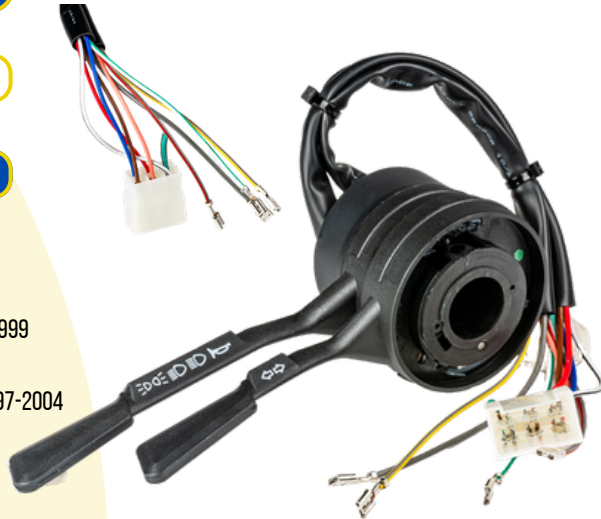

CODICE GRABOR

261682

CODICE PIAGGIO

261682

APPLICAZIONE - APPLICATION

APE - TM BENZINA
 APE TM 703 220CC 2T 1997-1999
 APE - TM DIESEL
 APE TM 703 DIESEL 422CC 1997-2004

CODICE GRABOR

261683