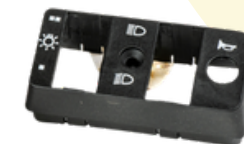

CODICE GRABOR

230267

CODICE PIAGGIO

230267

APPLICAZIONE - APPLICATION

APE P 50 DAL '84
APE TM P 50 DAL '86

COMMUTATORE LUCI - LIGHT SWITCH
ARTICOLI ORIGINALI E MADE IN ITALY

COMMUTATORE LUCI LIGHT SWITCH