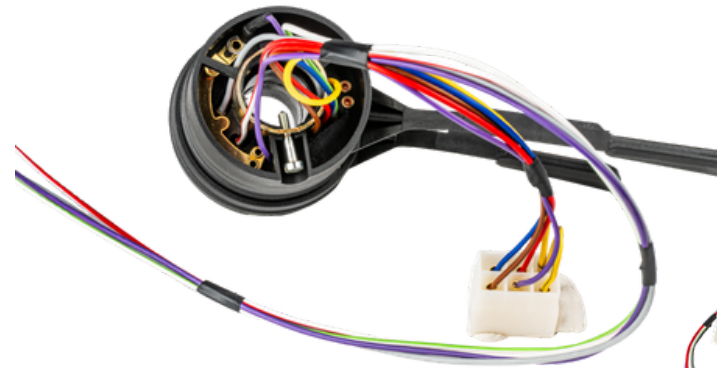

CODICE GRABOR

261683

CODICE PIAGGIO

261683

APPLICAZIONE - APPLICATION

APE CAR