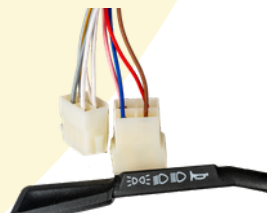

CODICE GRABOR

250229

CODICE PIAGGIO

250229

APPLICAZIONE - APPLICATION

APE POKER