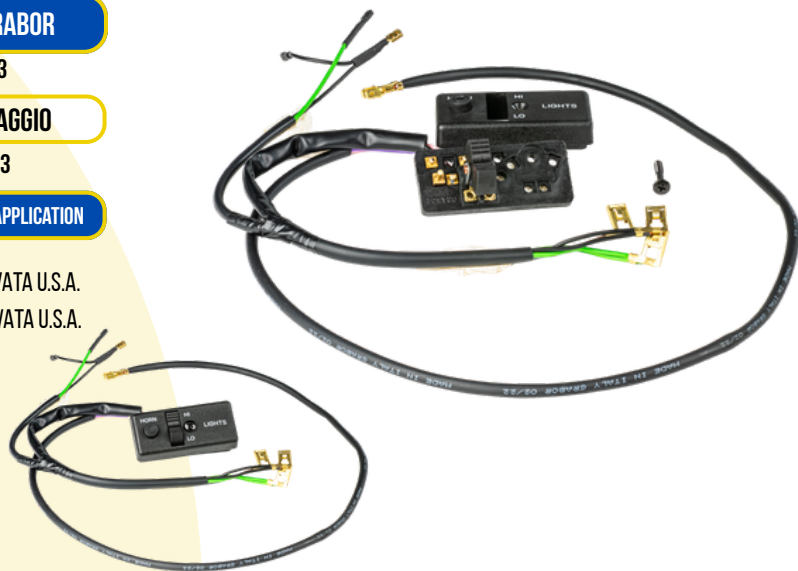

CODICE GRABOR

164873

CODICE PIAGGIO

164873

APPLICAZIONE - APPLICATION

VESPA 125 RINNOVATA U.S.A.

VESPA 200 RINNOVATA U.S.A.

CODICE GRABOR