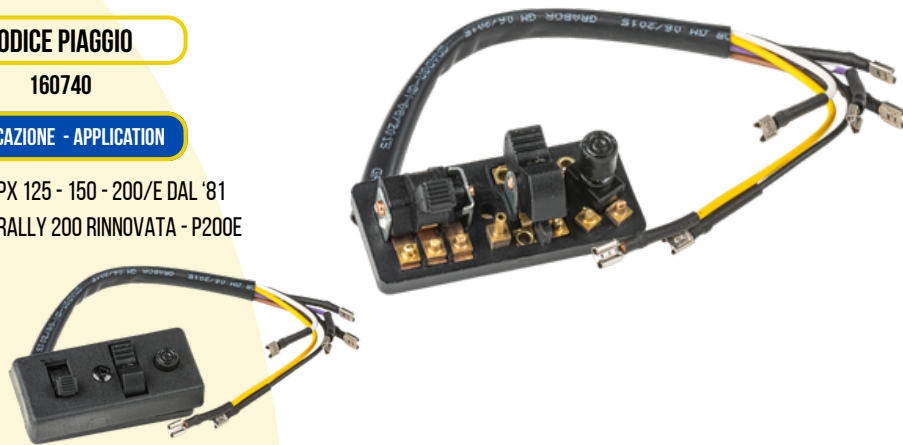

VESPA PX 125 - 150 - 200/E DAL '81
VESPA RALLY 200 RINNOVATA - P200E

CODICE GRABOR

160742

CODICE PIAGGIO

160742

APPLICAZIONE - APPLICATION

COPERCHIO PER COMMUTATORE COD. 160740
COVER FOR LIGHT SWITCH CODE 160740