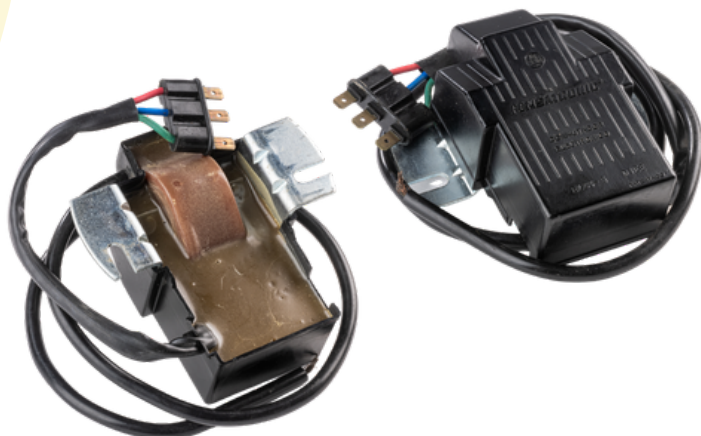

COMMUTATORE LUCI LIGHT SWITCH

COMMUTATORE LUCI LIGHT SWITCH

CODICE GRABOR

ELC1-6

CODICE PIAGGIO

//

APPLICAZIONE - APPLICATION

CENTRALINA FEMSATRONIC ORIGINALE