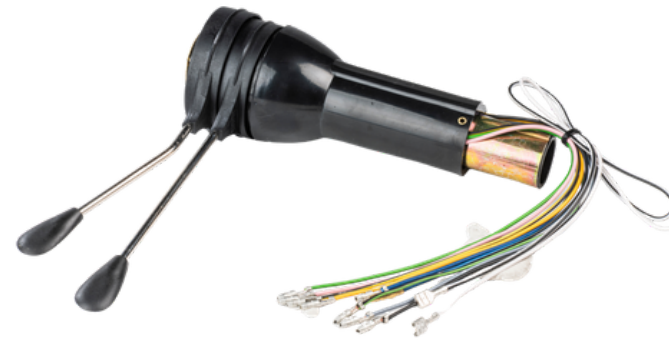

DEVIOGUIDASGANCIO FIAT 600 BACCHETTE CROMATE FIAT 600 CHROMED STEERING COLUMN

CODICE GRABOR

10307CG

CODICE PIAGGIO

//

APPLICAZIONE - APPLICATION

DEVIOGUIDASGANCIO FIAT 600
BACCHETTE CROMATE CANOTTO GRIGIO
FIAT 600 GREY STEERING COLUMN
CHROMED RODS

DISEGNO - DRAW

//

CODICE GRABOR

10307CN

CODICE PIAGGIO

//

APPLICAZIONE - APPLICATION

DEVIOGUIDASGANCIO FIAT 600
BACCHETTE CROMATE CANOTTO NERO
FIAT 600 BLACK STEERING COLUMN
CHROMED RODS

DISEGNO - DRAW

4163782

DEVIOGUIDASGANCIO FIAT 600 BACCHETTE PLASTICA FIAT 600 PLASTIC STEERING COLUMN

CODICE GRABOR

10307PG

CODICE PIAGGIO

//

APPLICAZIONE - APPLICATION

DEVIOGUIDASGANCIO FIAT 600 VERSIONE D
BACCHETTE IN PLASTICA CANOTTO GRIGIO
FIAT 600 D VERSION GREY
STEERING COLUMN PLASTIC RODS

DISEGNO - DRAW

//