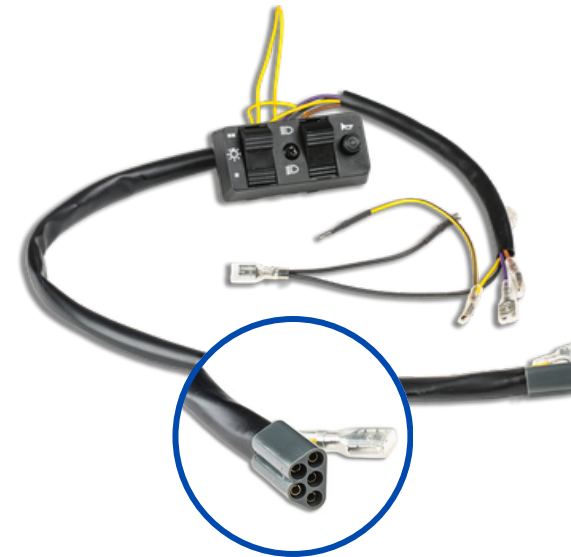

CODICE PIAGGIO

216779

APPLICAZIONE - APPLICATION

VESPA PK 125
 VESPA PK 80 - 100 - 125 /S DAL '82
 VESPA PK 50SS
 VESPA PK 125 S AUTOMATICA DAL '82

COMMUTATORE LUCI - LIGHT SWITCH
 ARTICOLI ORIGINALI E MADE IN ITALY

PULSANTE CLACXON HORN BUTTON

CODICE GRABOR

217340

CODICE PIAGGIO

217340

APPLICAZIONE - APPLICATION

VESPA PK 50 - 80 - 100 - 125/S
 VESPA PK 50/SS DAL '82
 VESPA PK 80 - 125/S AUTOMATICA DAL '84

COMMUTATORE LUCI LIGHT SWITCH