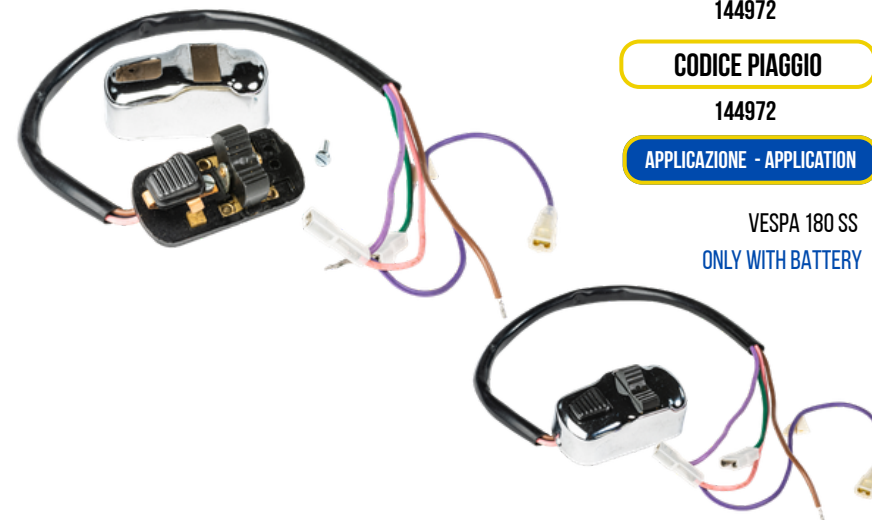

CODICE GRABOR

142966

CODICE PIAGGIO

142966

APPLICAZIONE - APPLICATION

VESPA 50
VESPA 90 S
VESPA 50 SPECIAL DAL 1970 AL 1983

COMMUTATORE LUCI LIGHT SWITCH

CODICE GRABOR

144972

CODICE PIAGGIO

144972

APPLICAZIONE - APPLICATION

VESPA 180 SS
ONLY WITH BATTERY

COMMUTATORE LUCI LIGHT SWITCH

CODICE GRABOR

143324