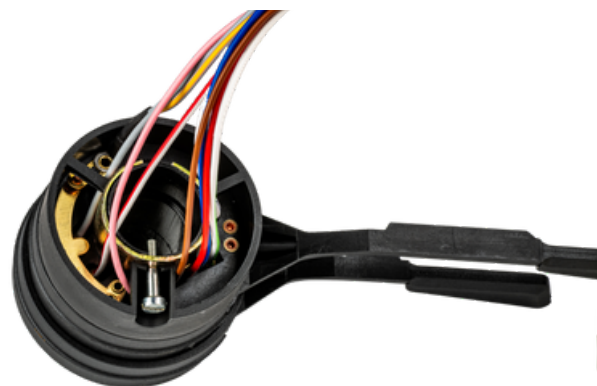

CODICE GRABOR

250229

CODICE PIAGGIO

250229

APPLICAZIONE - APPLICATION

APE POKER