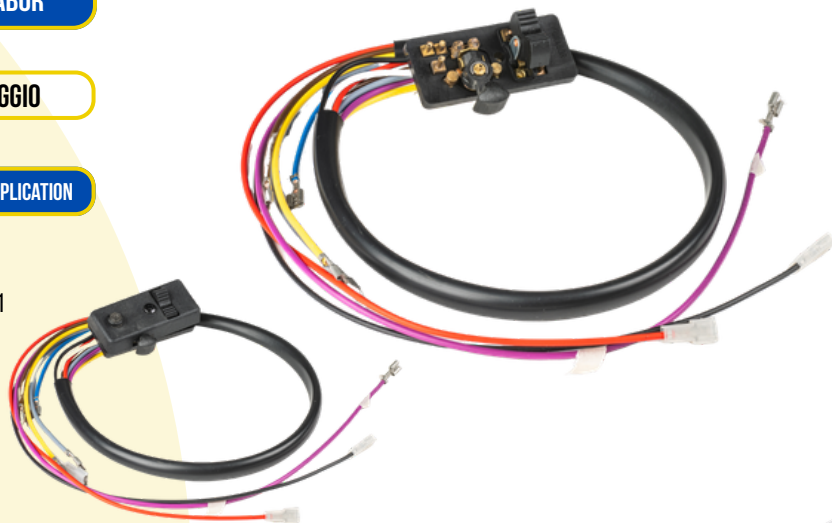

COMMUTATORE LUCI LIGHT SWITCH

COPERCHIO IN PLASTICA PLASTIC COVER

CODICE GRABOR

186454

CODICE PIAGGIO

186454

APPLICAZIONE - APPLICATION

PIAGGIO APE P 601
PIAGGIO APE MP 401
PIAGGIO APE P 501